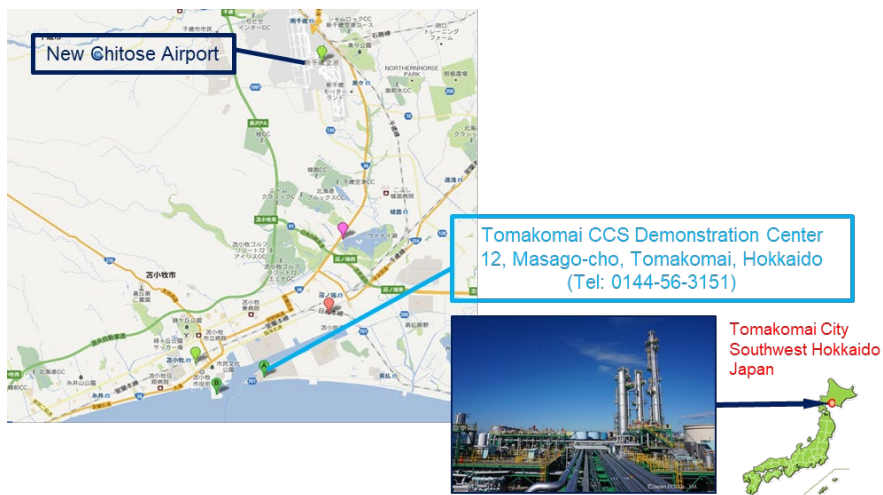

2019年4月26日
日本 CCS 調査株式会社
国際部

- G20 サイドイベント -

Global CCS Institute Japan CCS Forum 2019

苫小牧 CCS 実証試験センター見学会のご案内 (コース 3)

日程：2019年6月11日(火曜日)

ご視察スケジュール (コース 3)：

11時40分	新千歳空港集合 (国内線 JAL 側出口：ゲート 4)
11時50分	新千歳空港出発 (バス内にて軽食をご提供いたします)
12時10分～12時30分	ウトナイ湖 (小休憩、乗降車時間を含む)
13時	苫小牧 CCS 実証試験センターご到着
13時05分～13時15分	ご挨拶
13時15分～15時20分	プレゼンテーション、管理棟内・圧入井ご視察
15時20分	チャーターバスにて空港へご移動
16時05分	新千歳空港ご到着・解散

各種連絡先：日本 CCS 調査株式会社 苫小牧 CCS 実証試験センター
〒059-1392 北海道苫小牧市真砂町 12 番地
電話：0144-56-3151

緊急連絡先：日本 CCS 調査株式会社 鈴木 (携帯) 090-2160-5011

*ご視察スケジュールは状況により変更となる場合がございますのであらかじめご了承ください。

*ご参加の方には当日の詳しいご案内を後日ご連絡いたします。

JCCS
Japan CCS Co., Ltd.